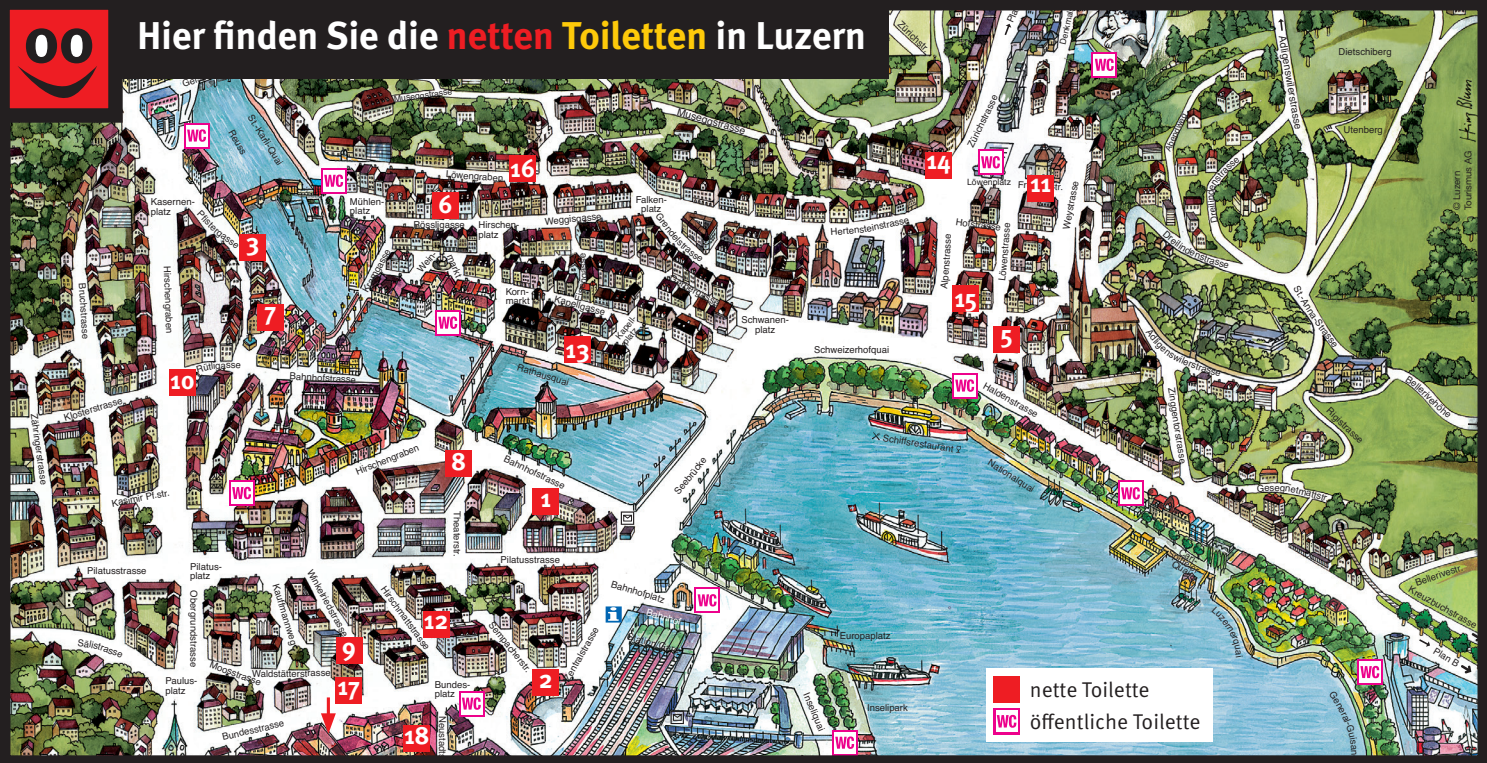

Die netten Toiletten

Öffentliche Toiletten in Luzern

**Luzerner Gastronomen
stellen ihre Toiletten
öffentlich zur Verfügung.**

Ihr Vorteil:

Saubere und gut
ausgestattete
Toiletten in
City-Lage.

**Beachten Sie diesen Aufkleber.
Dort finden Sie immer eine nette
Toilette in Luzern.**

Die netten Toiletten

Öffentliche Toiletten in Luzern

Stadt
Luzern

LUZERN+
ГІСЕРВІС
DIE STADT. DER SEE. DIE BERGE.

Hier finden Sie die netten Toiletten in Luzern

	Teilnehmende Betriebe	Öffnungszeiten	
1	Bacio della Mamma Seidenhofstrasse 5	täglich 08.00 – 22.00 Uhr	♿
2	Bar Capitol Zentralstrasse 45a	So – Mi 16.00 – 24.00 Uhr Do – Sa 16.00 – 02.00 Uhr	
3	Restaurant Ammos Reusssteg 11	Mo/Mi/Do 11.30 – 22.00 Uhr Fr/Sa 11.30 – 22.30 Uhr So 11.30 – 21.00 Uhr	
5	Hotel Rebstock St. Leodegar-Strasse 3	täglich 07.00 – 24.00 Uhr	
6	Ristorante La Fenice Rössligasse 2	Mo – Fr 11.00 – 15.00 Uhr und 17.00 – 23.00 Uhr Sa 11.00 – 23.00 Uhr So 11.30 – 22.00 Uhr	
7	Krienbrüggli Bruggerstrasse 8	täglich 10.00 – 22.00 Uhr	
8	Wirtschaft Ente Buobenmatt 2	Mo – Mi 11.00 – 22.00 Uhr Do/Fr 11.00 – 23.00 Uhr Sa 09.00 – 23.00 Uhr So geschlossen	
9	Barbès-Restaurant-Bar Winkelriedstrasse 62	Mo – Sa 10.00 – 24.30 Uhr So geschlossen	
10	Restaurant Jodlerwirt Rütligasse 4	Do 18.00 – 24.30 Uhr Fr/Sa 18.00 – 02.30 Uhr	
11	Hotel Ibis Styles Luzern City Friedenstrasse 8	täglich 10.00 – 23.00 Uhr	