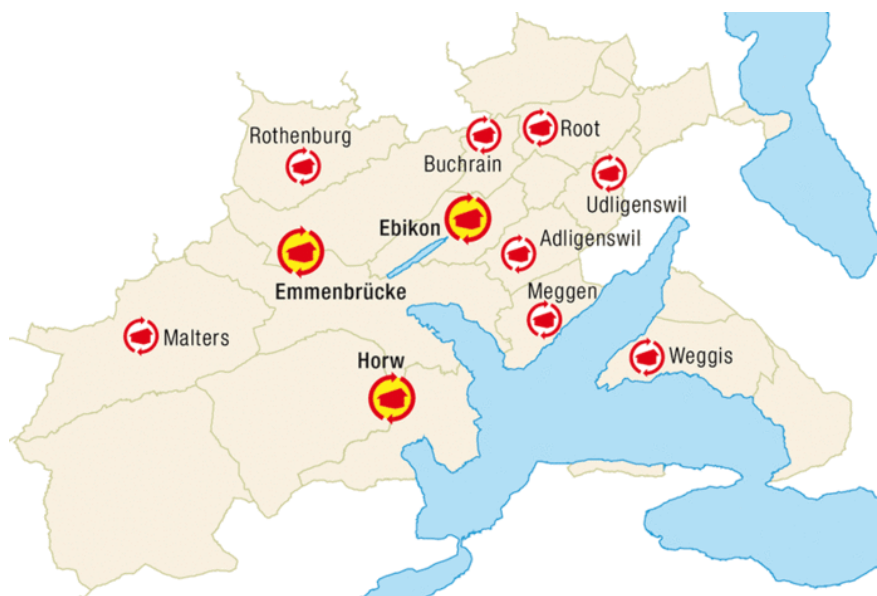

## 4 Gemeindeverband ERZO

Gemeindeverband Entsorgung Region Zofingen (ERZO)  
Alte Strasse 40  
4665 Oftringen  
062 789 50 25, [www.erzo.ch](http://www.erzo.ch)

## Standorte und Öffnungszeiten

Quelle:  
<http://www.kva-luzern.ch/>